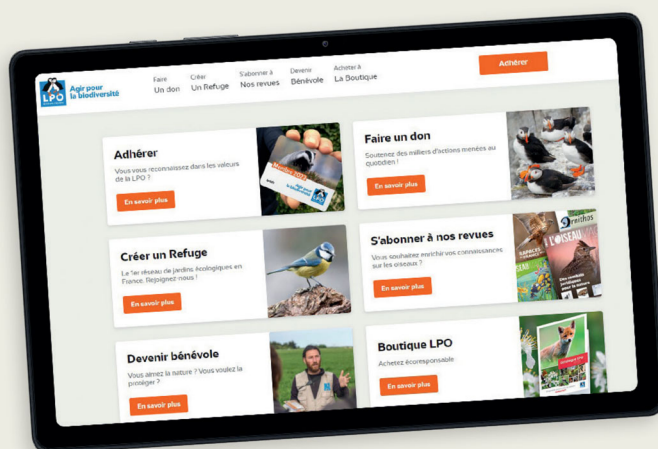

INSCRIPTION DE MON REFUGE LPO

Inscrivez votre Refuge LPO en quelques clics sur votre compte LPO en ligne ! Profitez de votre code promo en partenariat avec la Ville de Bordeaux.

Au sein de votre espace web personnalisé, vous pourrez :

- Inscrire, décrire et géolocaliser votre Refuge, accéder à votre tableau de bord pour autoévaluer vos pratiques de gestion de votre terrain.
- Renseigner les aménagements de votre Refuge, bénéficiant de conseils adaptés, et gérer votre abonnement au programme.

Pour poser une question sur le programme des Refuges LPO : refuges.aquitaine@lpo.fr ou 05 56 91 33 81 (standard le matin).

Près de 100 bordelais se sont déjà engagés. Pourquoi pas vous ?

Rendez-vous sur monespace.lpo.fr