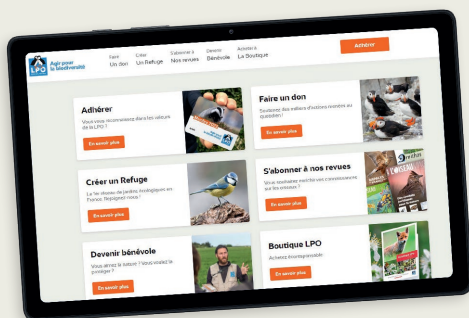

INSCRIPTION DE MON REFUGE LPO

Inscrivez votre Refuge LPO en quelques clics sur votre compte LPO en ligne ! Profitez de votre code promo en partenariat avec la Ville de Pessac.

Au sein de votre espace web personnalisé, vous pourrez :

- Inscrire, décrire et géolocaliser votre Refuges, accéder à votre tableau de bord pour autoévaluer vos pratiques de gestion de votre terrain.
- Renseigner les aménagements de votre Refuge, bénéficier de conseils adaptés, et gérer votre abonnement au programme.

Pour poser une question sur le programme des Refuges LPO :
refuges.aquitaine@lpo.fr
ou 05 56 91 33 81 (standard le matin).

Près de 100 bordelais se sont déjà engagés. Pourquoi pas vous ?

Rendez-vous sur
monespace.lpo.fr