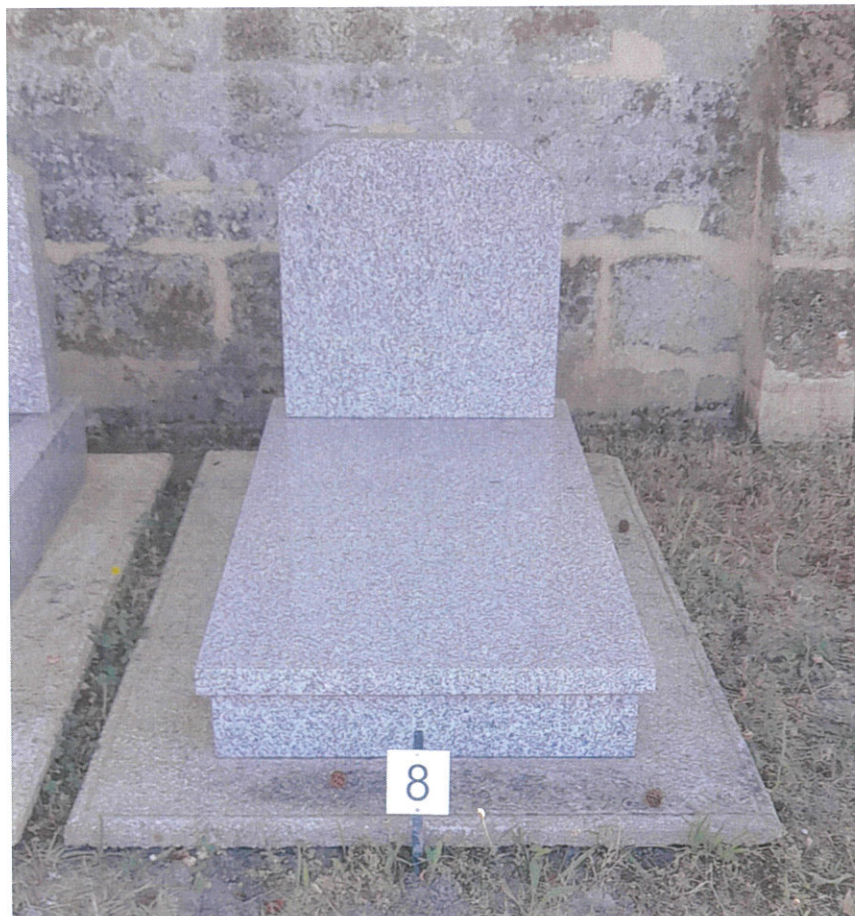

Service des cimetières Marbrerie solidaire

Produit disponible

N°8

- Monument en granit gris du Tarn composé d' éléments démontables destiné à l'installation sur une concession temporaire renouvelable.
- Dimensions du monument monté : 0,80 mètre de largeur, 1,60 mètre de longueur.
- L'ensemble est posé sur une semelle en béton armé de 1,20 mètre de largeur sur 2 mètres de longueur.
- **Prix : 300 euros**

Tous les produits en vente sont visibles sur le site du cimetière nord
111 avenue Jean Jaurès 33520 Bruges. Téléphone : 05 56 29 17 42