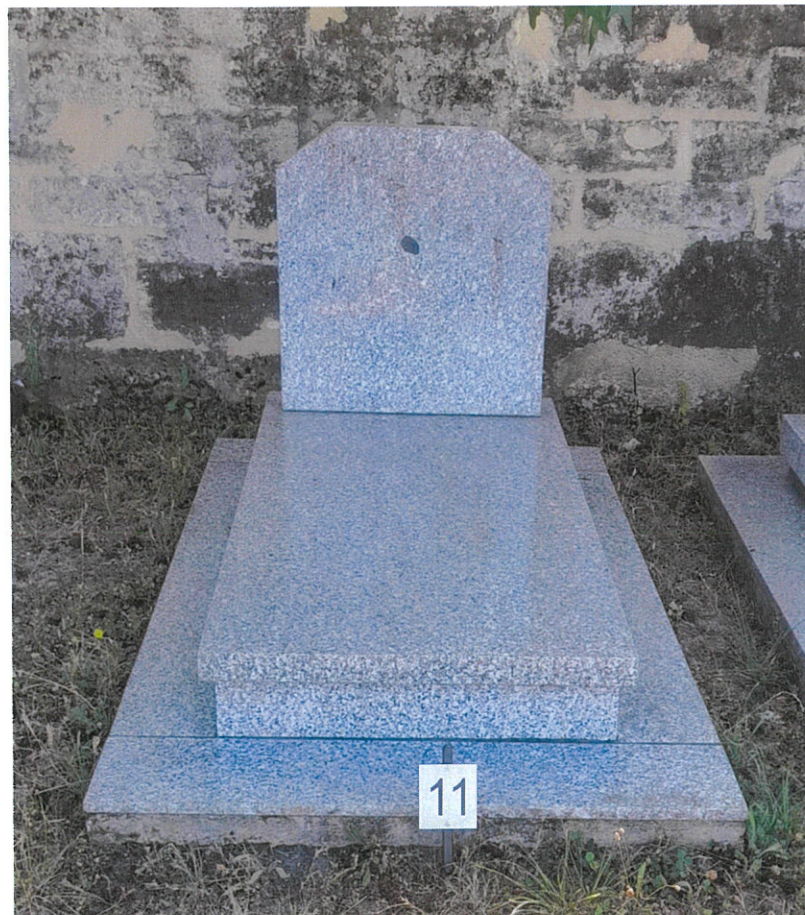

Service des cimetières Marbrerie solidaire

Produit disponible

N°11

- Monument en granit gris du Tarn destiné à l'installation sur une concession temporaire renouvelable non démontable.
- Dimensions du monument monté : 0,80 mètre de largeur, 1,60 mètre de longueur.
- L'ensemble est posé sur une semelle en béton armé de 1,20 mètre de largeur sur 2 mètres de longueur habillé de granit également.
- **Prix : 300 euros**

Tous les produits en vente sont visibles sur le site du cimetière nord
111 avenue Jean Jaurès 33520 Bruges. Téléphone : 05 56 29 17 42