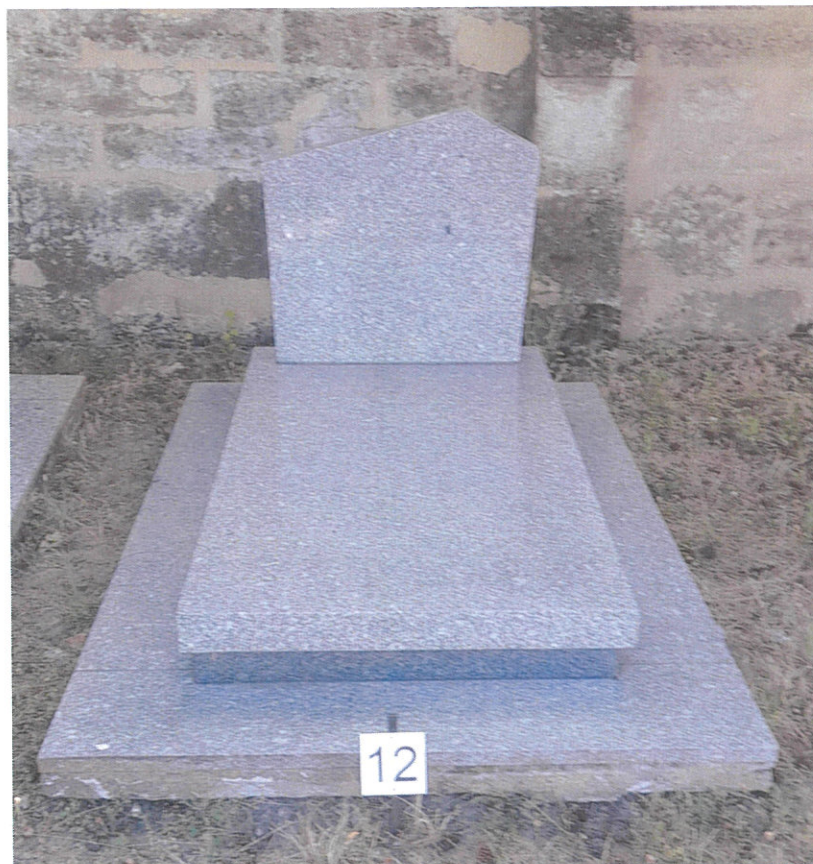

Service des cimetières Marbrerie solidaire

Produit disponible

N°12

- Monument en granit gris du Tarn destiné à l'installation sur une concession temporaire renouvelable non démontable.
- Dimensions du monument monté : 0,80 mètre de largeur, 1,60 mètre de longueur.
- L'ensemble est posé sur une semelle en béton armé de 1,20 mètre de largeur sur 2 mètres de longueur habillé de granit également.
- **Prix : 300 euros**

Tous les produits en vente sont visibles sur le site du cimetière nord
111 avenue Jean Jaurès 33520 Bruges. Téléphone : 05 56 29 17 42