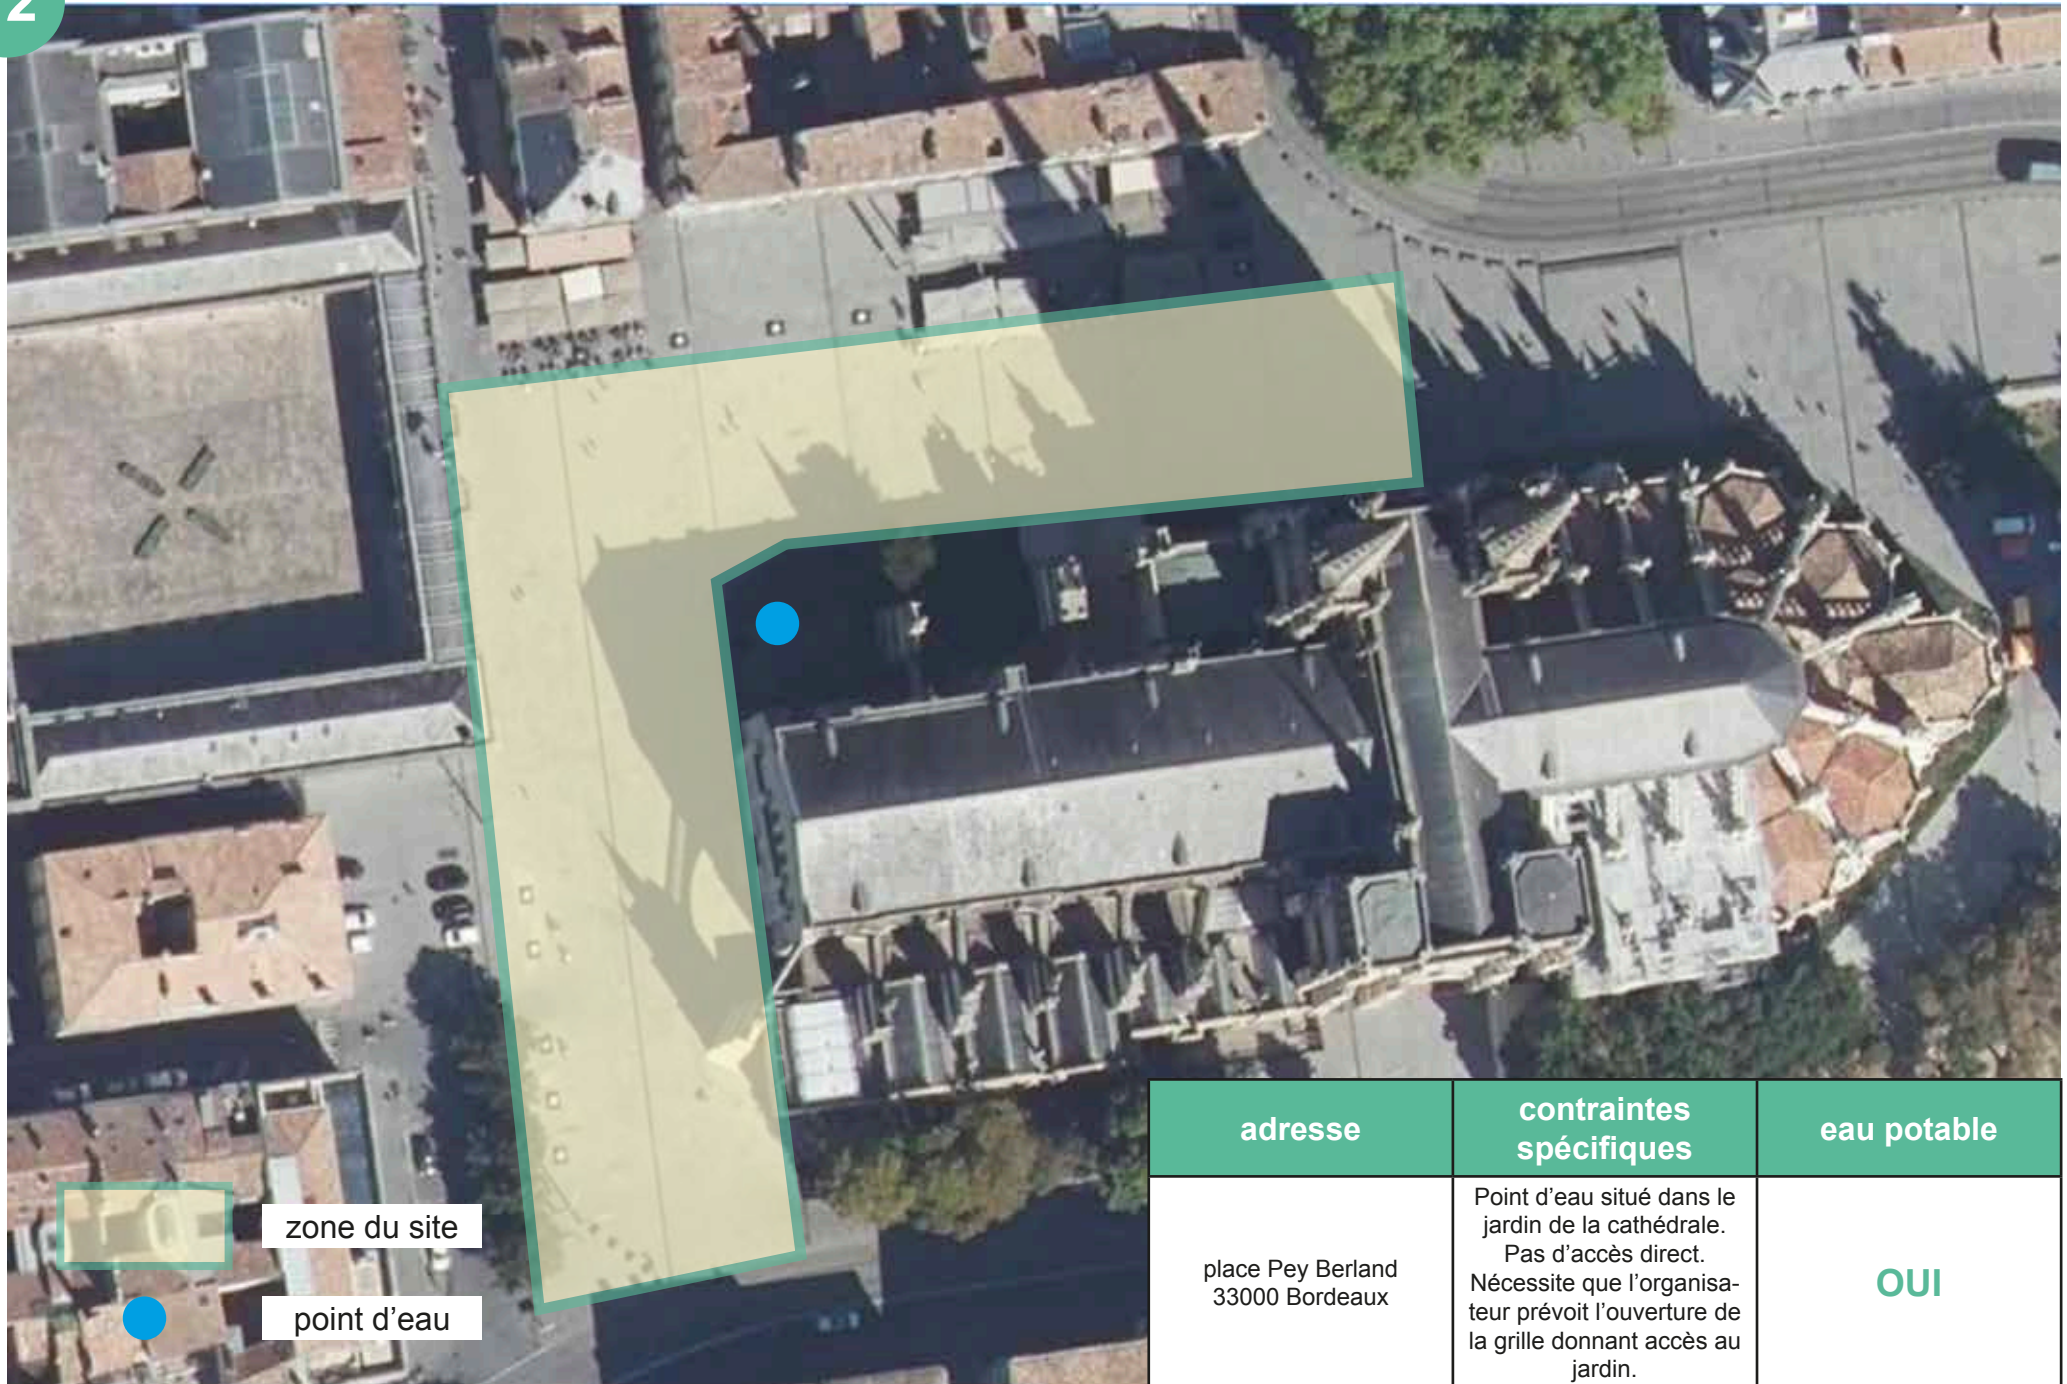

Cartographie des points d'eau

pour les manifestations bordelaises

AVRIL 2024 - V3

SOMMAIRE

01 aire Raphaël Padilla	p 3
02 place des Quinconces	p 4
03 allée de Tourny	p 5
04 square Dom Bedos	p 6
05 parc Brascassat	p 7
06 parc des sports Saint Michel	p 8
07 placette de Munich	p 9
08 parvis Maison écocitoyenne	p 10
09 centre de voile de Bordeaux lac	p 11
10 parc aux angéliques, square Toussaint Louverture	p 12
11 parc Pinçon / Benauge	p 13
12 place Pey Berland	p 14
13 jardin public, côté muséum	p 15
14 place Ferdinand Buisson	p 16
15 parc Brandeburg	p 17
16 place André Meunier	p 18
17 Palais Gallien	p 19
18 Plaine des Sports Colette Besson	p 20

zone du site

point d'eau

adresse	contraintes spécifiques	eau potable
Rue Jacques d'Welles, 33800 Bordeaux	La vanne qui alimente le point d'eau peut parfois être coupée par le conservatoire et aucun accès possible pour l'organisateur de la manifestation	OUI

zone du site

point d'eau

adresse	contraintes spécifiques	eau potable
Rue Oscar et Jean Auriac, 33800 Bordeaux	Point d'eau situé dans l'école Carles Vernet. Evacuation située du côté de l'école. Pas d'autre évacuation disponible.	OUI

zone du site

point d'eau

adresse

place Pey Berland
33000 Bordeauxcontraintes
spécifiquesPoint d'eau situé dans le
jardin de la cathédrale.
Pas d'accès direct.
Nécessite que l'organisa-
teur prévoit l'ouverture de
la grille donnant accès au
jardin.