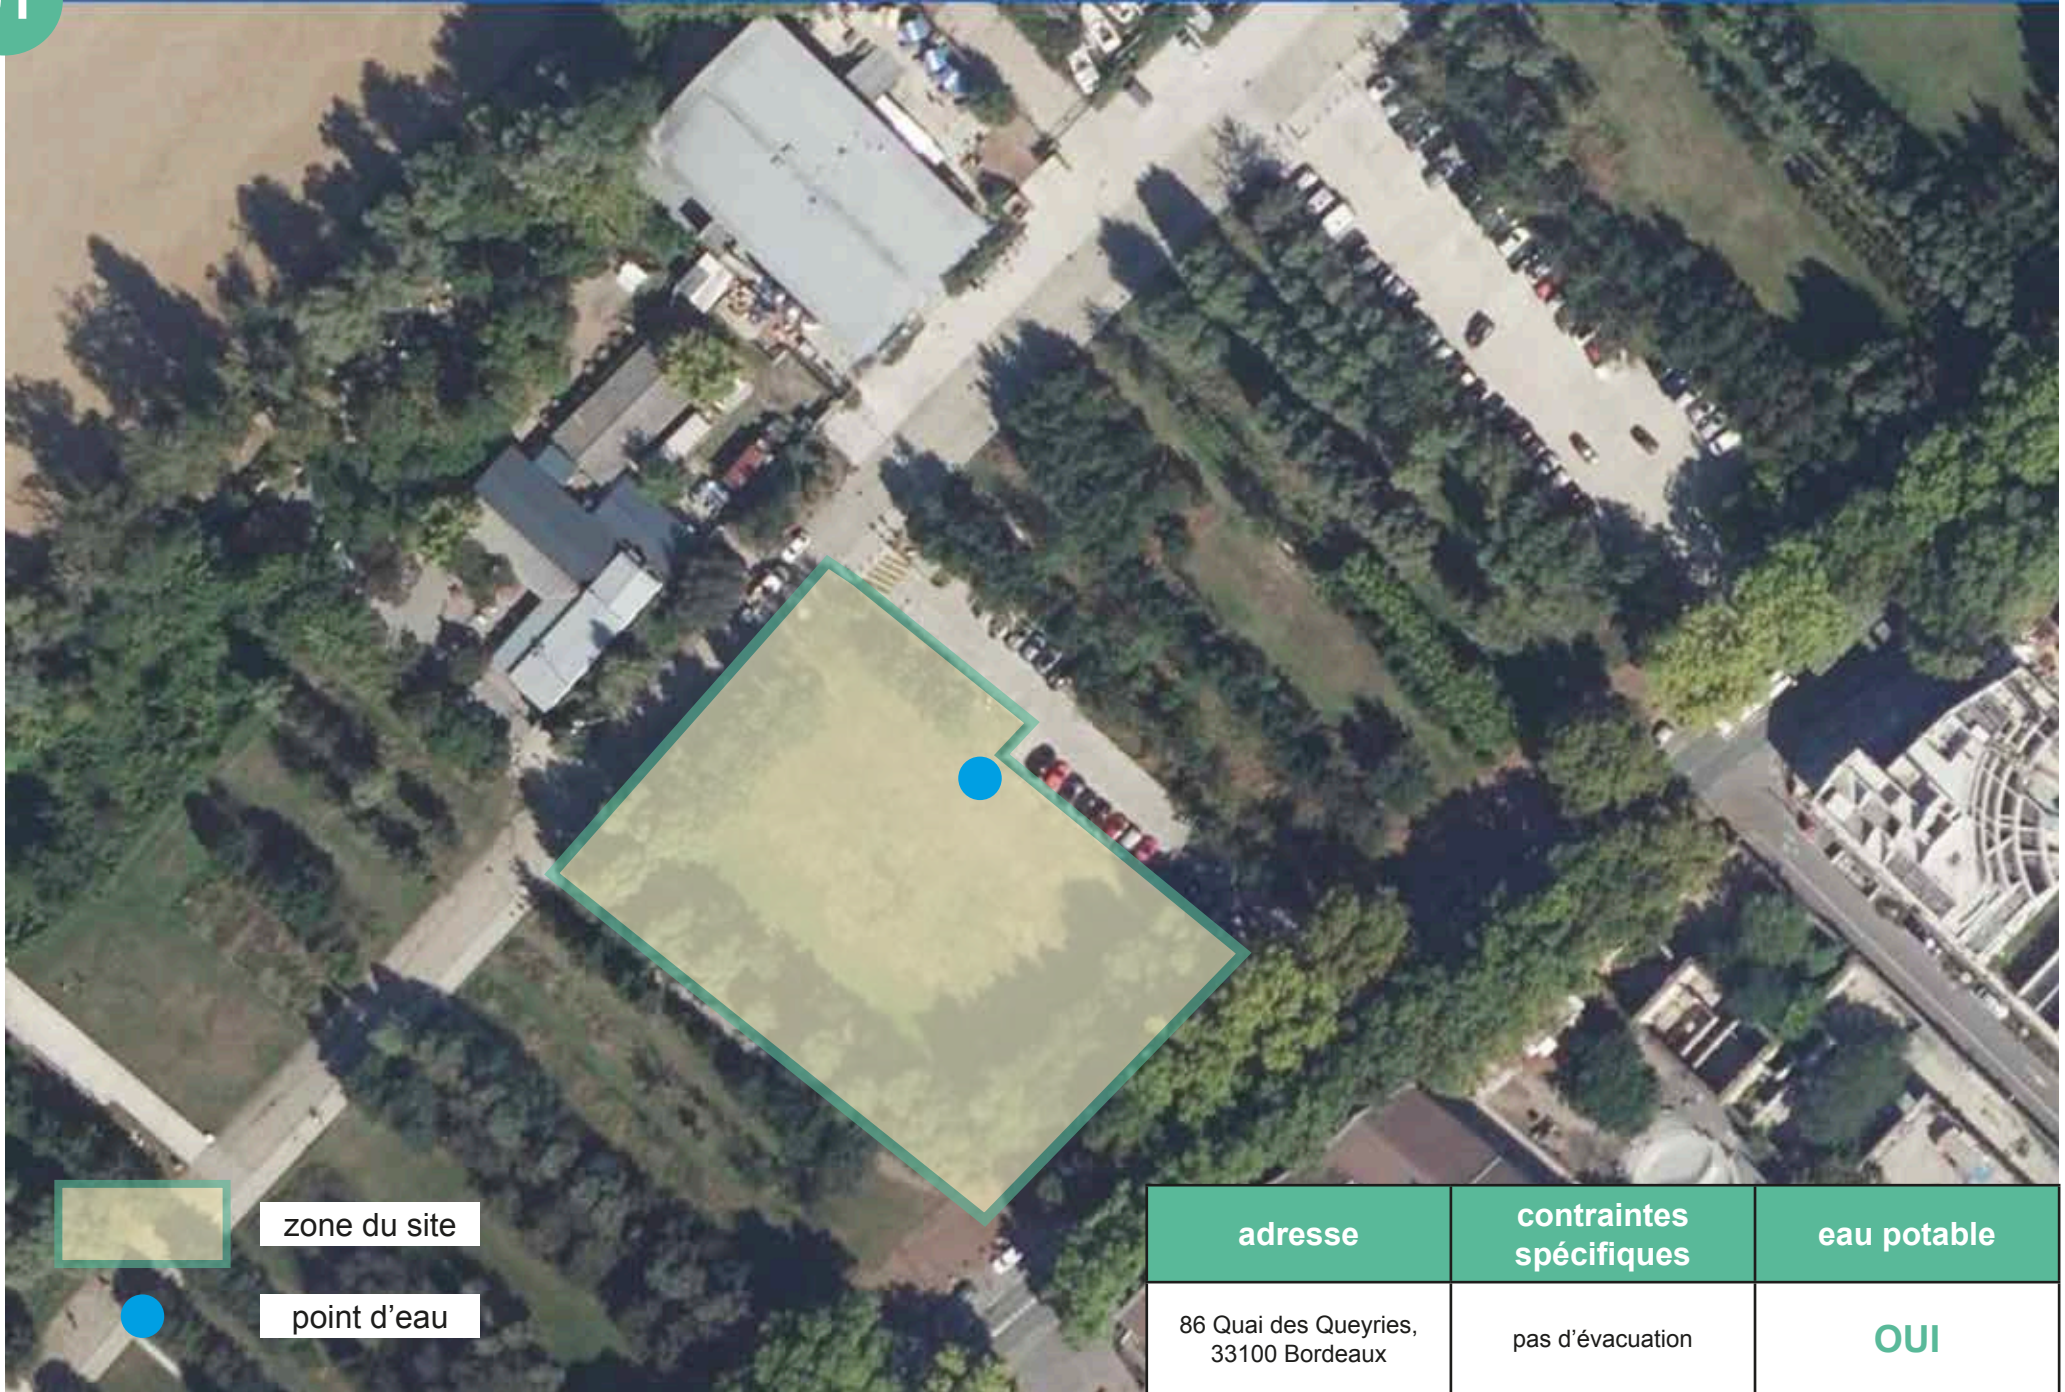

Cartographie des points d'eau

pour les manifestations bordelaises

AVRIL 2024 - V3

SOMMAIRE

01 aire Raphaël Padilla	p 3
02 place des Quinconces	p 4
03 allée de Tourny	p 5
04 square Dom Bedos	p 6
05 parc Brascassat	p 7
06 parc des sports Saint Michel	p 8
07 placette de Munich	p 9
08 parvis Maison écocitoyenne	p 10
09 centre de voile de Bordeaux lac	p 11
10 parc aux angéliques, square Toussaint Louverture	p 12
11 parc Pinçon / Benauge	p 13
12 place Pey Berland	p 14
13 jardin public, côté muséum	p 15
14 place Ferdinand Buisson	p 16
15 parc Brandeburg	p 17
16 place André Meunier	p 18
17 Palais Gallien	p 19
18 Plaine des Sports Colette Besson	p 20

zone du site

point d'eau

adresse	contraintes spécifiques	eau potable
Rue Jacques d'Welles, 33800 Bordeaux	La vanne qui alimente le point d'eau peut parfois être coupée par le conservatoire et aucun accès possible pour l'organisateur de la manifestation	OUI

zone du site

point d'eau

adresse	contraintes spécifiques	eau potable
Rue Oscar et Jean Auriac, 33800 Bordeaux	Point d'eau situé dans l'école Carles Vernet. Evacuation située du côté de l'école. Pas d'autre évacuation disponible.	OUI