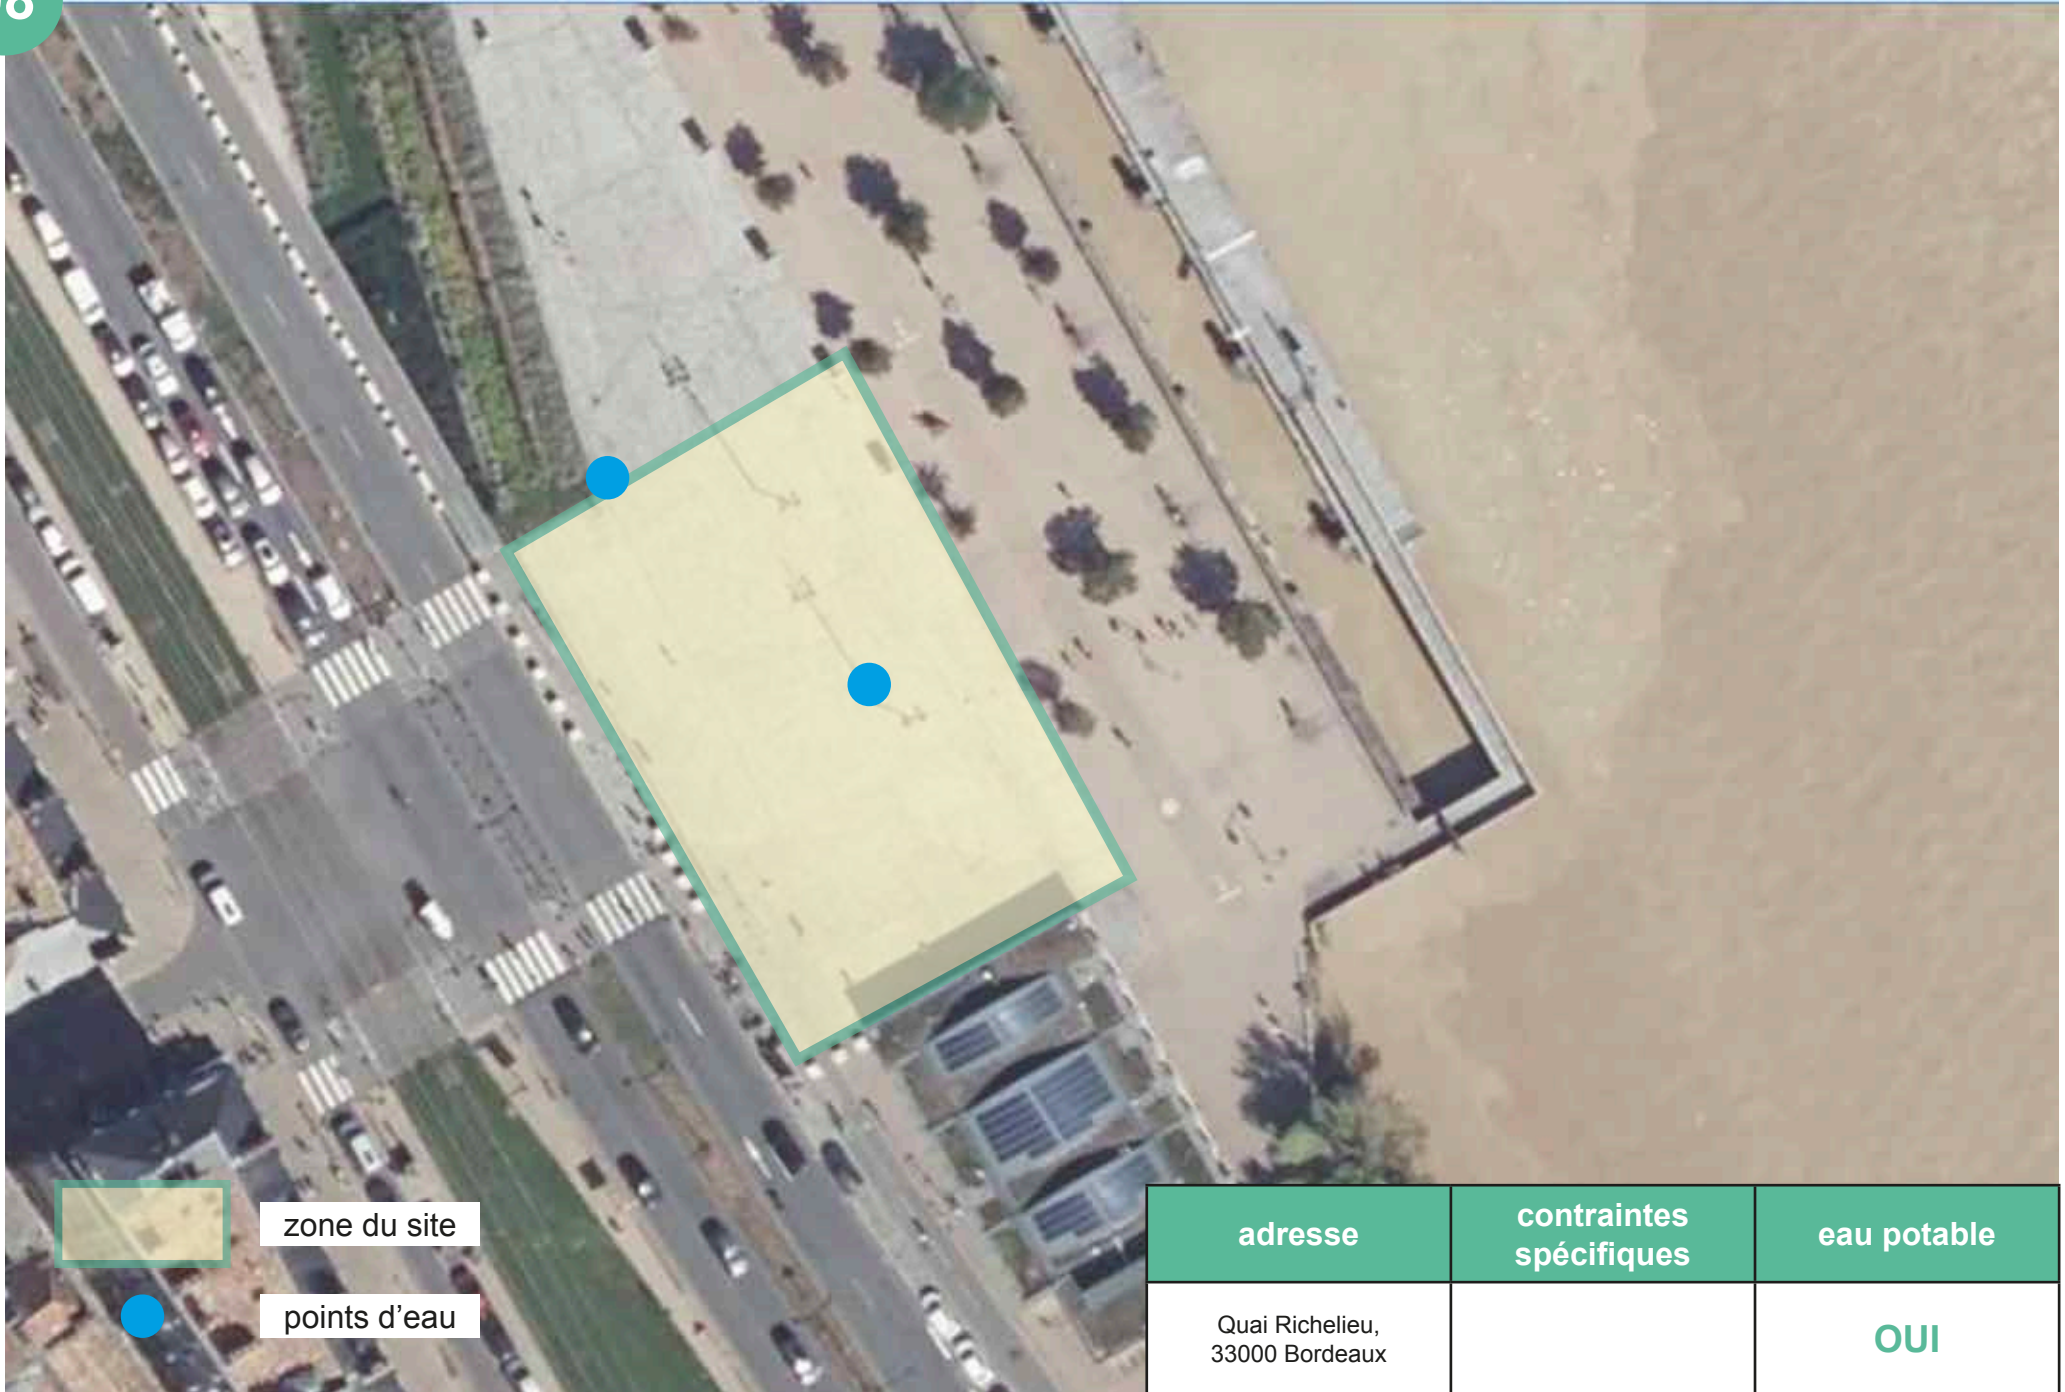

Cartographie des points d'eau

pour les manifestations bordelaises

AVRIL 2024 - V3

SOMMAIRE

01 aire Raphaël Padilla	p 3
02 place des Quinconces	p 4
03 allée de Tourny	p 5
04 square Dom Bedos	p 6
05 parc Brascassat	p 7
06 parc des sports Saint Michel	p 8
07 placette de Munich	p 9
08 parvis Maison écocitoyenne	p 10
09 centre de voile de Bordeaux lac	p 11
10 parc aux angéliques, square Toussaint Louverture	p 12
11 parc Pinçon / Benauge	p 13
12 place Pey Berland	p 14
13 jardin public, côté muséum	p 15
14 place Ferdinand Buisson	p 16
15 parc Brandeburg	p 17
16 place André Meunier	p 18
17 Palais Gallien	p 19
18 Plaine des Sports Colette Besson	p 20

zone du site

point d'eau

adresse	contraintes spécifiques	eau potable
Rue Jacques d'Welles, 33800 Bordeaux	La vanne qui alimente le point d'eau peut parfois être coupée par le conservatoire et aucun accès possible pour l'organisateur de la manifestation	OUI

zone du site

point d'eau

adresse	contraintes spécifiques	eau potable
Rue Oscar et Jean Auriac, 33800 Bordeaux	Point d'eau situé dans l'école Carles Vernet. Evacuation située du côté de l'école. Pas d'autre évacuation disponible.	OUI

zone du site

point d'eau

adresse

place Pey Berland
33000 Bordeauxcontraintes
spécifiquesPoint d'eau situé dans le
jardin de la cathédrale.
Pas d'accès direct.
Nécessite que l'organisa-
teur prévoit l'ouverture de
la grille donnant accès au
jardin.