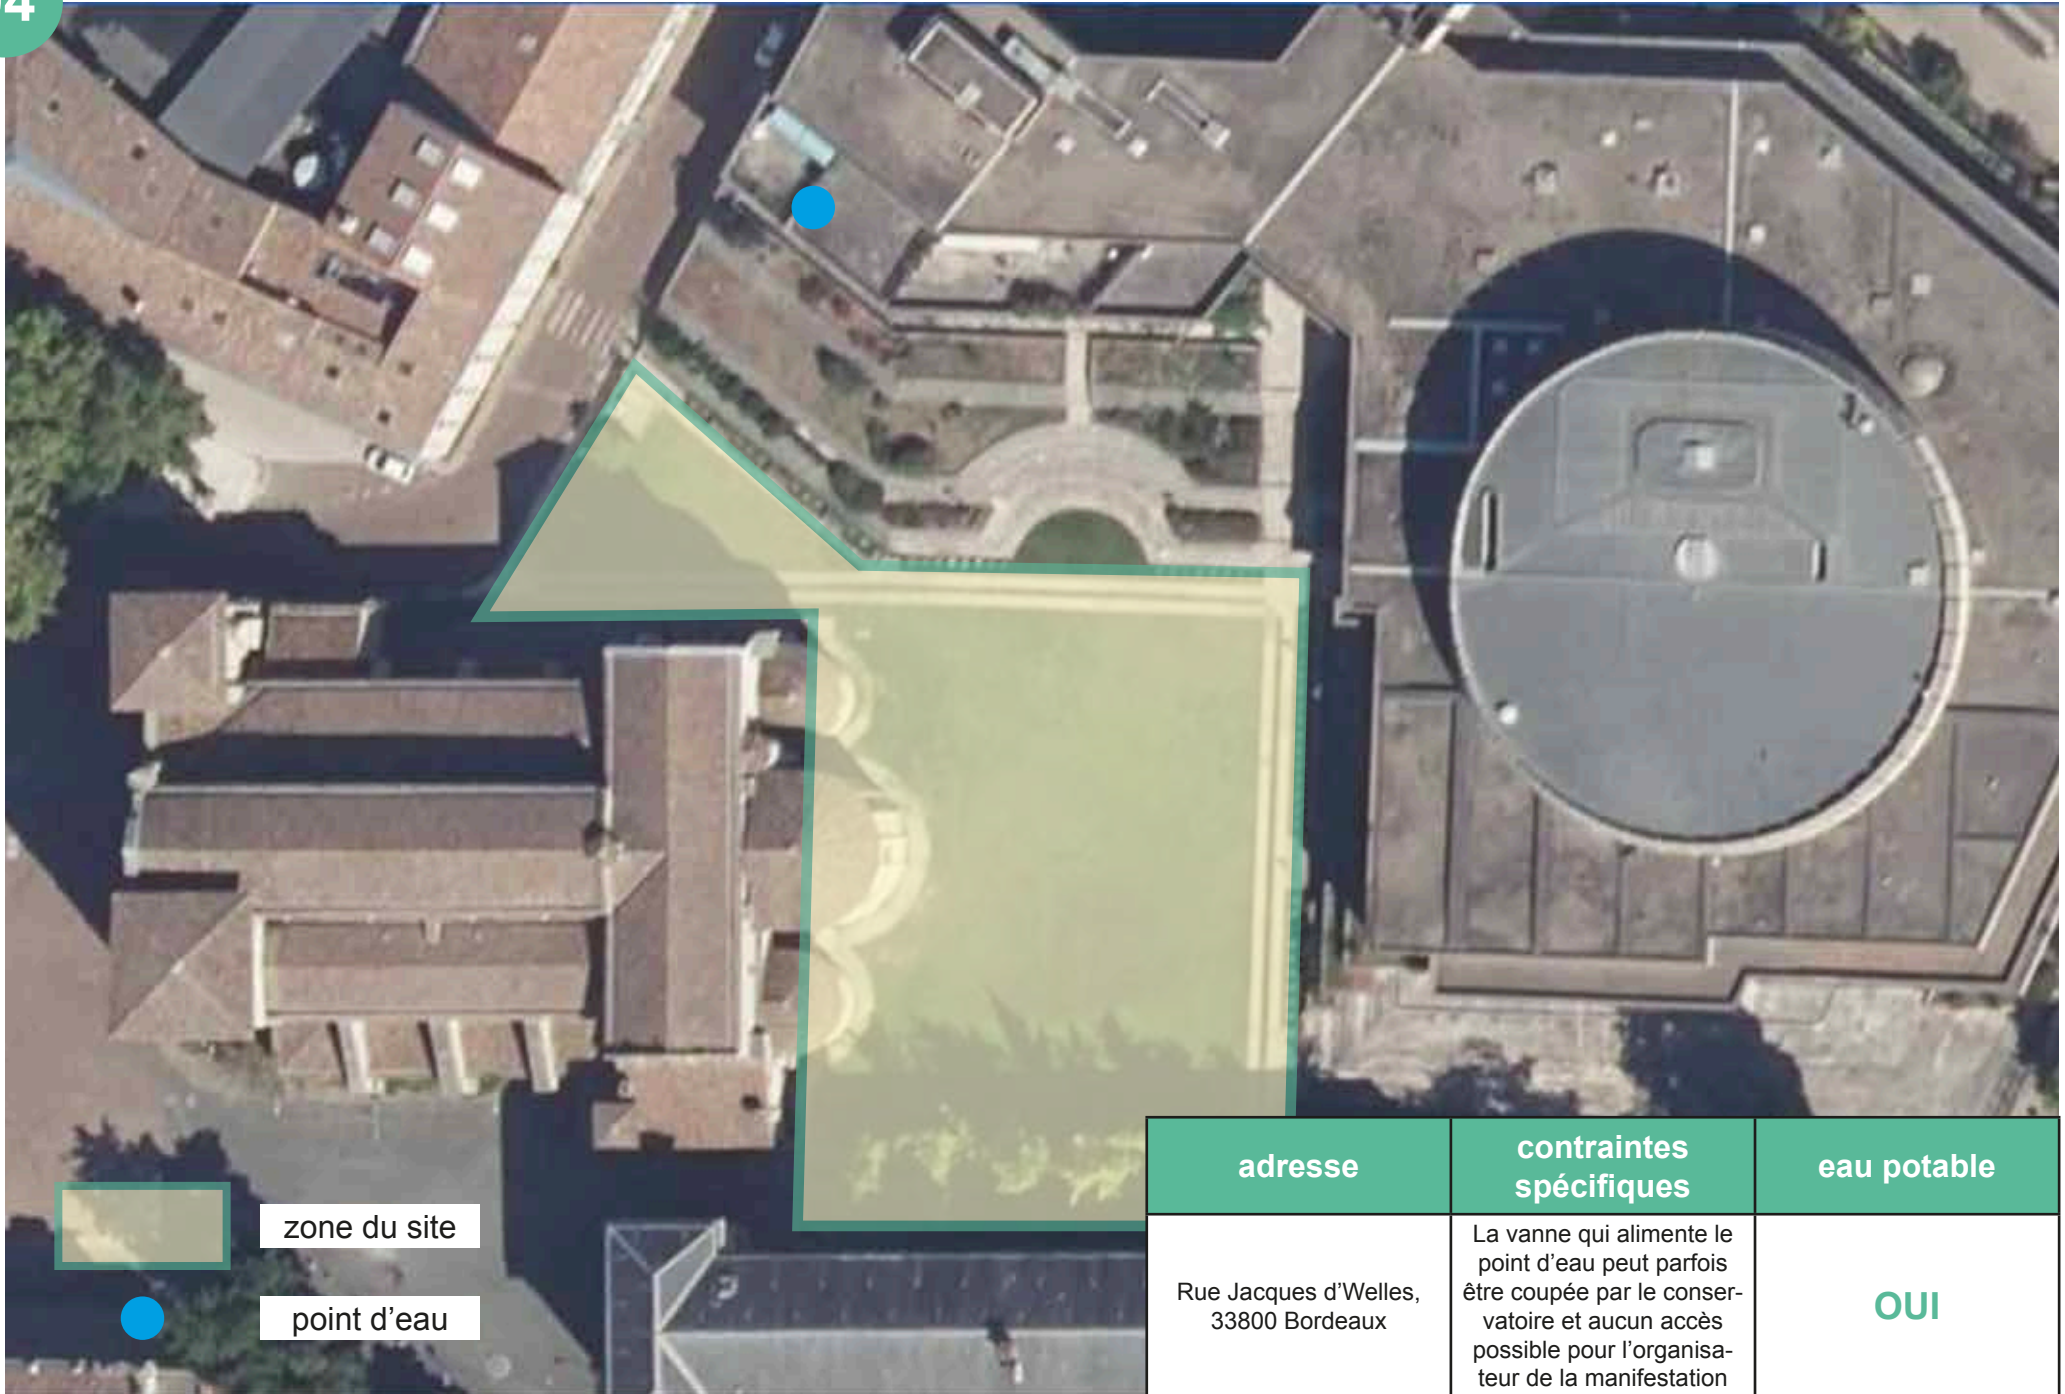

Cartographie des points d'eau

pour les manifestations bordelaises

AVRIL 2024 - V3

SOMMAIRE

01 aire Raphaël Padilla	p 3
02 place des Quinconces	p 4
03 allée de Tourny	p 5
04 square Dom Bedos	p 6
05 parc Brascassat	p 7
06 parc des sports Saint Michel	p 8
07 placette de Munich	p 9
08 parvis Maison écocitoyenne	p 10
09 centre de voile de Bordeaux lac	p 11
10 parc aux angéliques, square Toussaint Louverture	p 12
11 parc Pinçon / Benauge	p 13
12 place Pey Berland	p 14
13 jardin public, côté muséum	p 15
14 place Ferdinand Buisson	p 16
15 parc Brandeburg	p 17
16 place André Meunier	p 18
17 Palais Gallien	p 19
18 Plaine des Sports Colette Besson	p 20

zone du site

point d'eau

adresse	contraintes spécifiques	eau potable
Rue Jacques d'Welles, 33800 Bordeaux	La vanne qui alimente le point d'eau peut parfois être coupée par le conservatoire et aucun accès possible pour l'organisateur de la manifestation	OUI

zone du site

point d'eau

adresse	contraintes spécifiques	eau potable
Rue Oscar et Jean Auriac, 33800 Bordeaux	Point d'eau situé dans l'école Carles Vernet. Evacuation située du côté de l'école. Pas d'autre évacuation disponible.	OUI

zone du site

point d'eau

adresse

place Pey Berland
33000 Bordeauxcontraintes
spécifiquesPoint d'eau situé dans le
jardin de la cathédrale.
Pas d'accès direct.
Nécessite que l'organisa-
teur prévoit l'ouverture de
la grille donnant accès au
jardin.