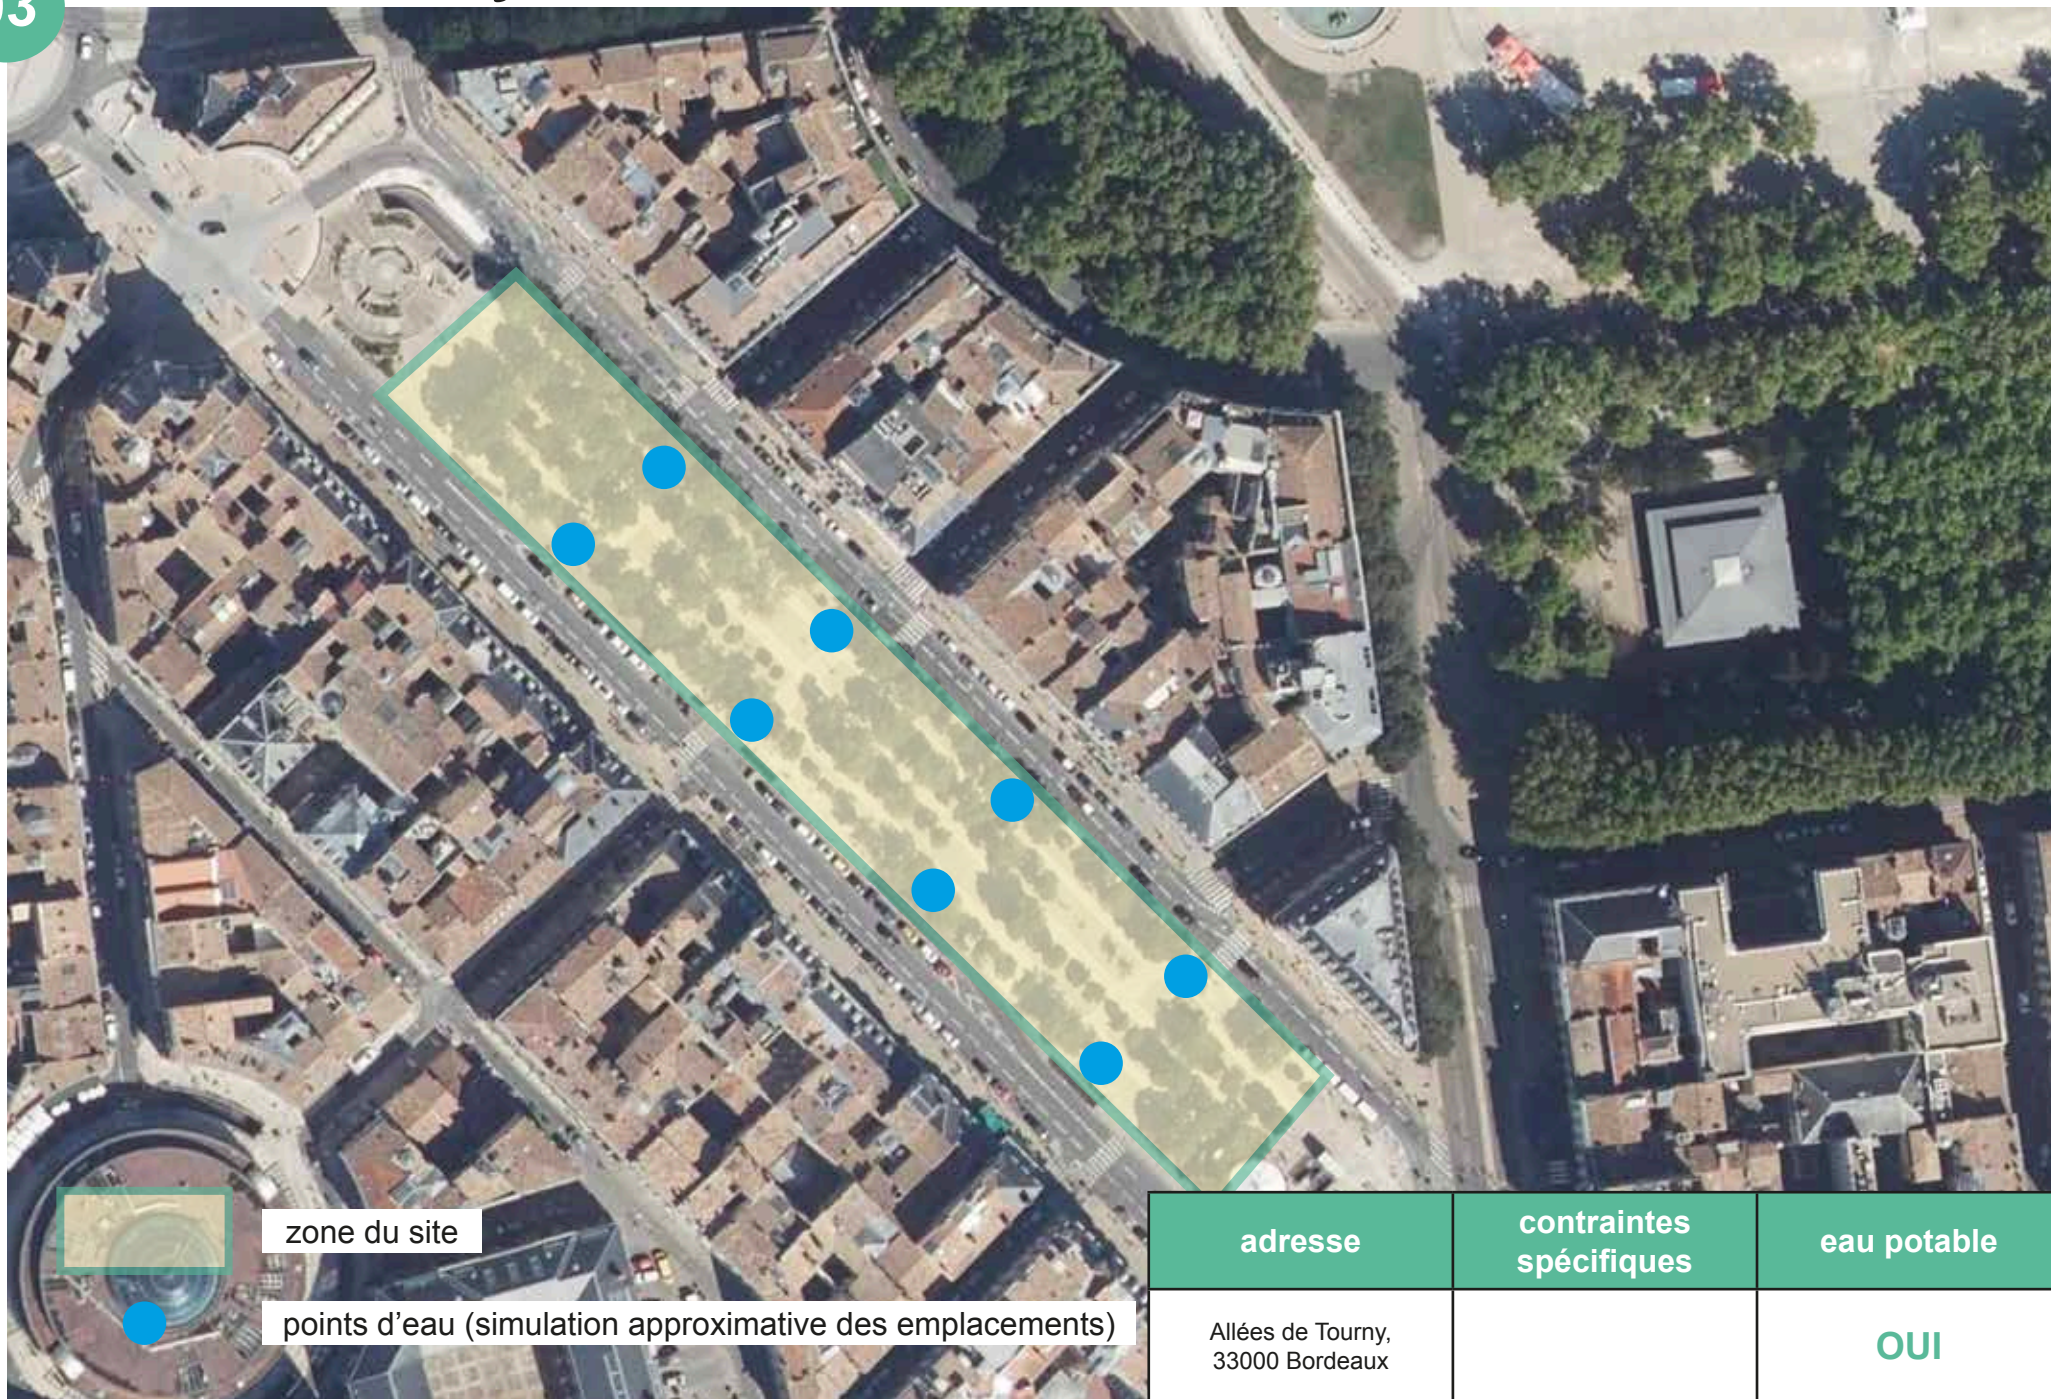

Cartographie des points d'eau

pour les manifestations bordelaises

AVRIL 2024 - V3

SOMMAIRE

01 aire Raphaël Padilla	p 3
02 place des Quinconces	p 4
03 allée de Tourny	p 5
04 square Dom Bedos	p 6
05 parc Brascassat	p 7
06 parc des sports Saint Michel	p 8
07 placette de Munich	p 9
08 parvis Maison écocitoyenne	p 10
09 centre de voile de Bordeaux lac	p 11
10 parc aux angéliques, square Toussaint Louverture	p 12
11 parc Pinçon / Benauge	p 13
12 place Pey Berland	p 14
13 jardin public, côté muséum	p 15
14 place Ferdinand Buisson	p 16
15 parc Brandeburg	p 17
16 place André Meunier	p 18
17 Palais Gallien	p 19
18 Plaine des Sports Colette Besson	p 20

zone du site

point d'eau

adresse	contraintes spécifiques	eau potable
Rue Jacques d'Welles, 33800 Bordeaux	La vanne qui alimente le point d'eau peut parfois être coupée par le conservatoire et aucun accès possible pour l'organisateur de la manifestation	OUI

zone du site

point d'eau

adresse	contraintes spécifiques	eau potable
Rue Oscar et Jean Auriac, 33800 Bordeaux	Point d'eau situé dans l'école Carles Vernet. Evacuation située du côté de l'école. Pas d'autre évacuation disponible.	OUI

zone du site

point d'eau

adresse

place Pey Berland
33000 Bordeauxcontraintes
spécifiquesPoint d'eau situé dans le
jardin de la cathédrale.
Pas d'accès direct.
Nécessite que l'organisa-
teur prévoit l'ouverture de
la grille donnant accès au
jardin.