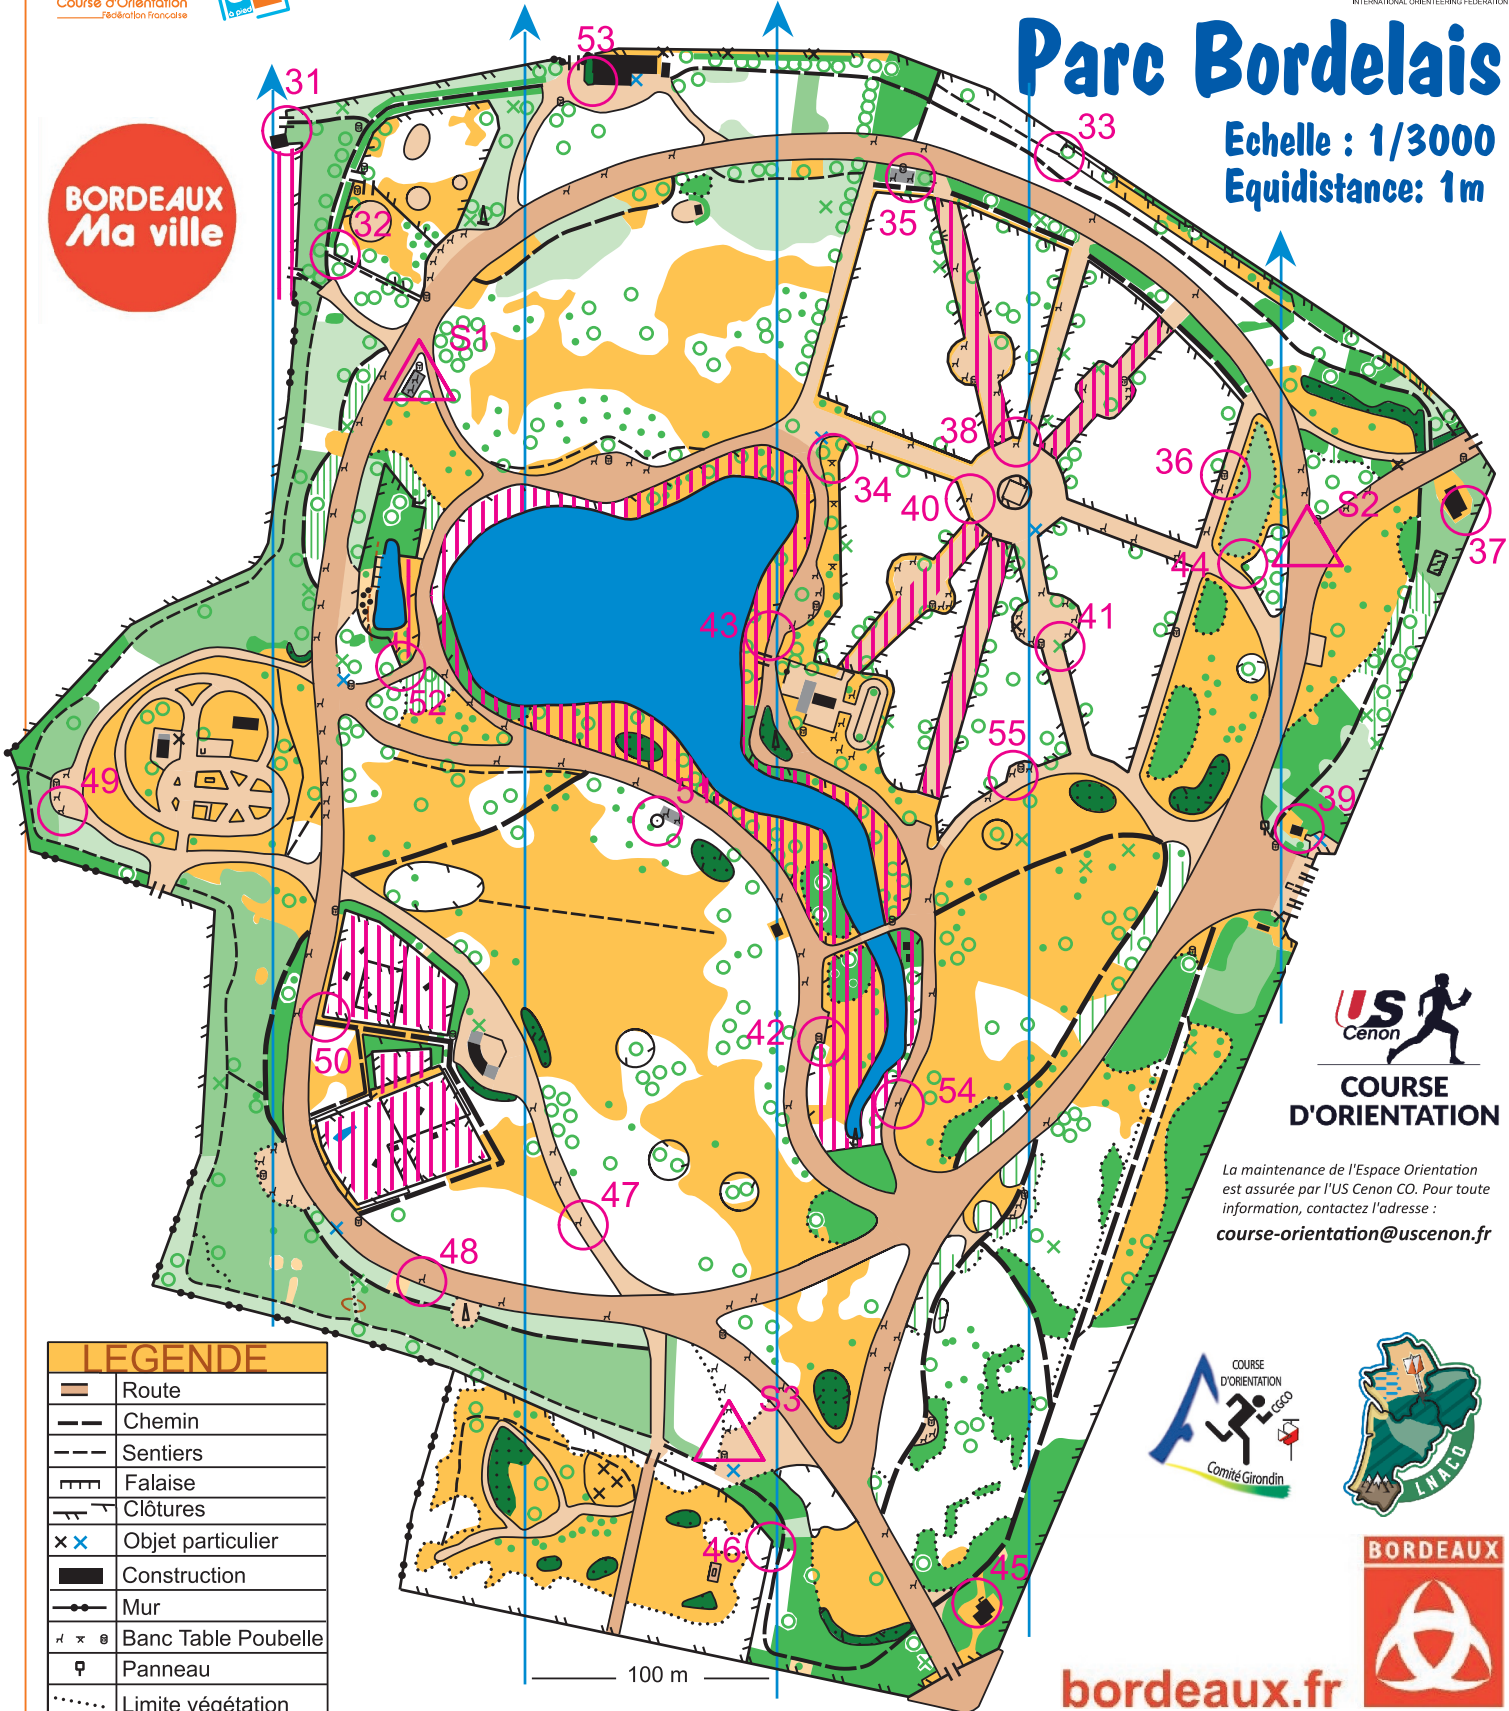

Parc Bordelais

Echelle : 1/3000
Equidistance: 1m

BORDEAUX
Ma ville

COURSE D'ORIENTATION

La maintenance de l'Espace Orientation est assurée par l'US Cenon CO. Pour toute information, contactez l'adresse : course-orientation@uscenon.fr

LEGENDE	
	Route
	Chemin
	Sentiers
	Falaise
	Clôtures
	Objet particulier
	Construction
	Mur
	Banc Table Poubelle
	Panneau
	Limite végétation
	Courbes de niveau
	Clairière
	Arbre particulier
	Souche
	Végétation basse
Pénétrabilité de la forêt	
	100%
	80%
	50%
	20%
	Massifs fleurs interdits

Carte de course d'orientation N°2015-D33-272	
Carte de base : Espaces Verts	Numéro d'urgence : 15 ou 112
Relevés été 2015 : Michel PARZYCH	Dessin : Michel PARZYCH
Coordonnées Géographiques : Latitude 44,852 ; Longitude -0,599	
La possession de cette carte n'implique pas un droit d'accès permanent. Une autorisation doit être demandée aux propriétaires des terrains. Autorisation d'accès (mairie, ONF, etc.) :	
Toute reproduction interdite sans l'autorisation de l'auteur.	
Distribution : Mairie de Bordeaux	
Coordonnées CDCO :	