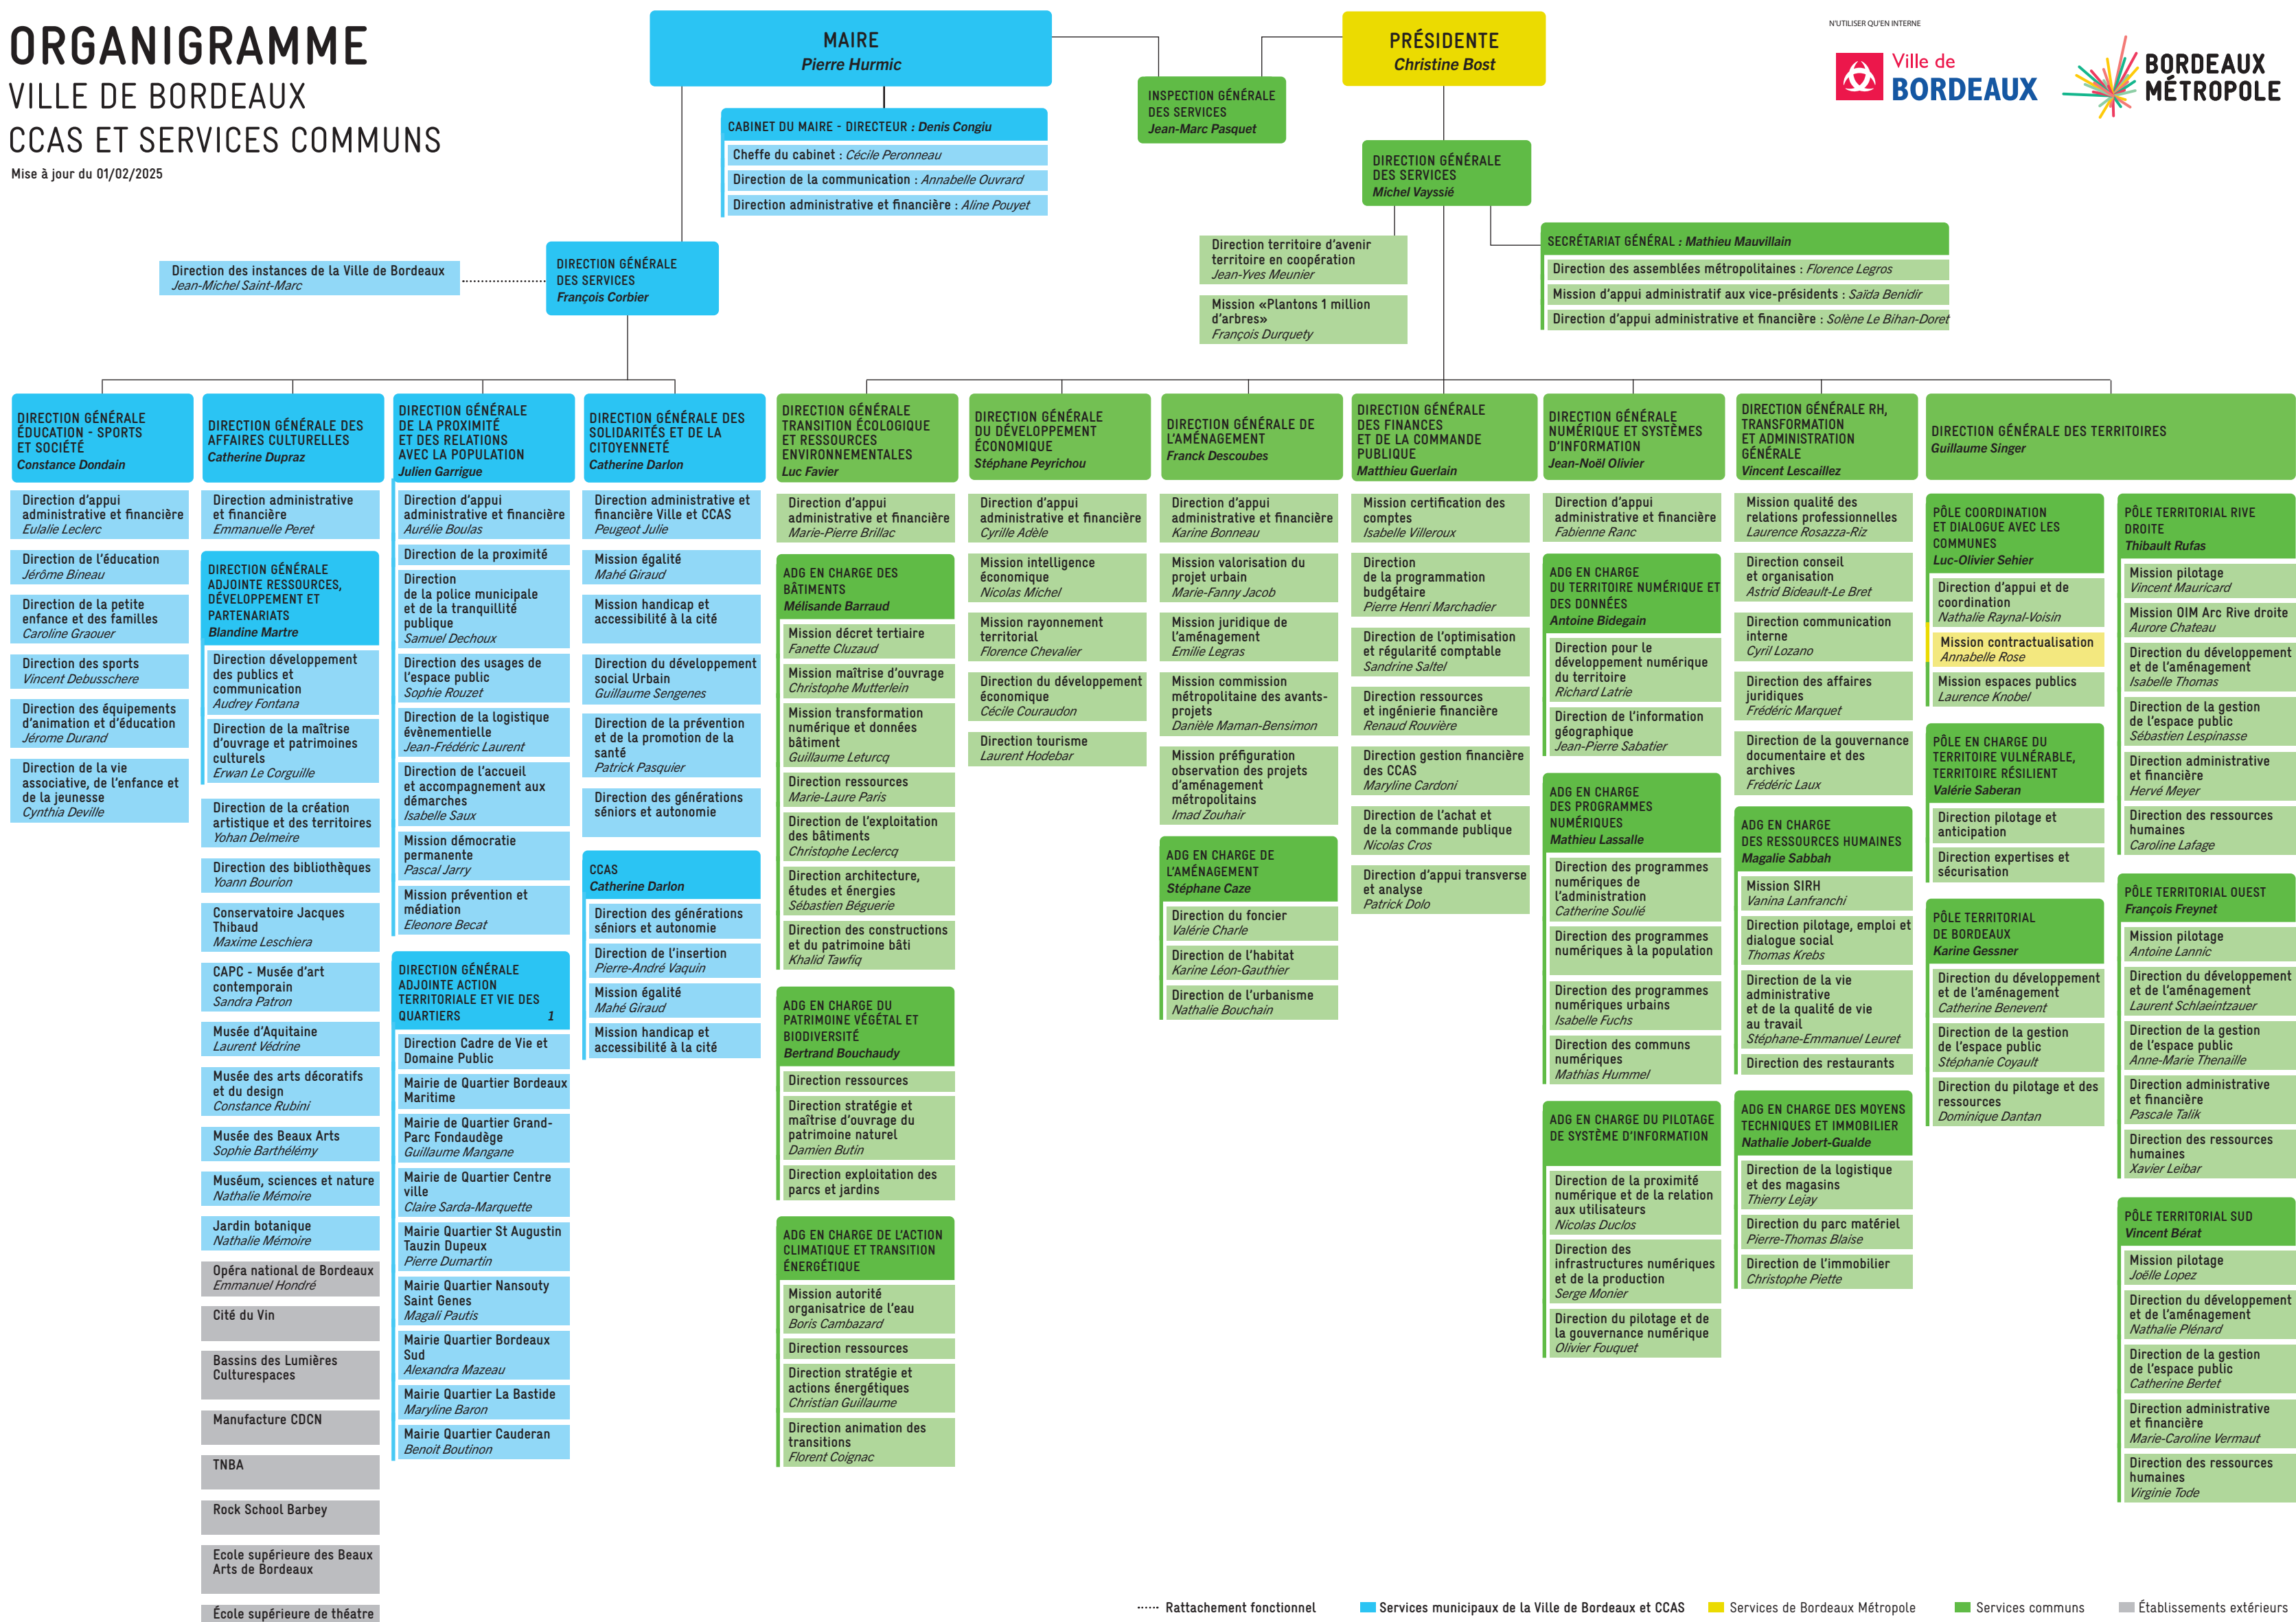

# ORGANIGRAMME

## VILLE DE BORDEAUX

### CCAS ET SERVICES COMMUNS

Mise à jour du 01/02/2025

NUTILISER QU'EN INTERNE

..... Rattachement fonctionnel

■ Services municipaux de la Ville de Bordeaux et CCAS

■ Services de Bordeaux Métropole

■ Services communs

■ Établissements extérieurs